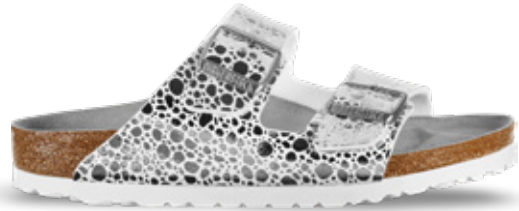

☀ FRÜHJAHR/
SOMMER ◆ BIRKO
FLOR

☞ 1005674 ☞ 1005675 35-43 | UVP 65,00 EUR
GIZEH | METALLIC STONES COPPER | BIRKO-FLOR

☀ FRÜHJAHR/
SOMMER ◆ BIRKO
FLOR

☞ 1008865 ☞ 1008866 35-43 | UVP 65,00 EUR
GIZEH | METALLIC STONES BLACK | BIRKO-FLOR

☀ FRÜHJAHR/
SOMMER ◆ BIRKO
FLOR

☞ 1008869 ☞ 1008870 35-43 | UVP 65,00 EUR
ARIZONA | METALLIC STONES SILVER | BIRKO-FLOR

☀ FRÜHJAHR/
SOMMER ◆ BIRKO
FLOR

☞ 1006684 ☞ 1006685 35-43 | UVP 65,00 EUR
ARIZONA | METALLIC STONES COPPER | BIRKO-FLOR